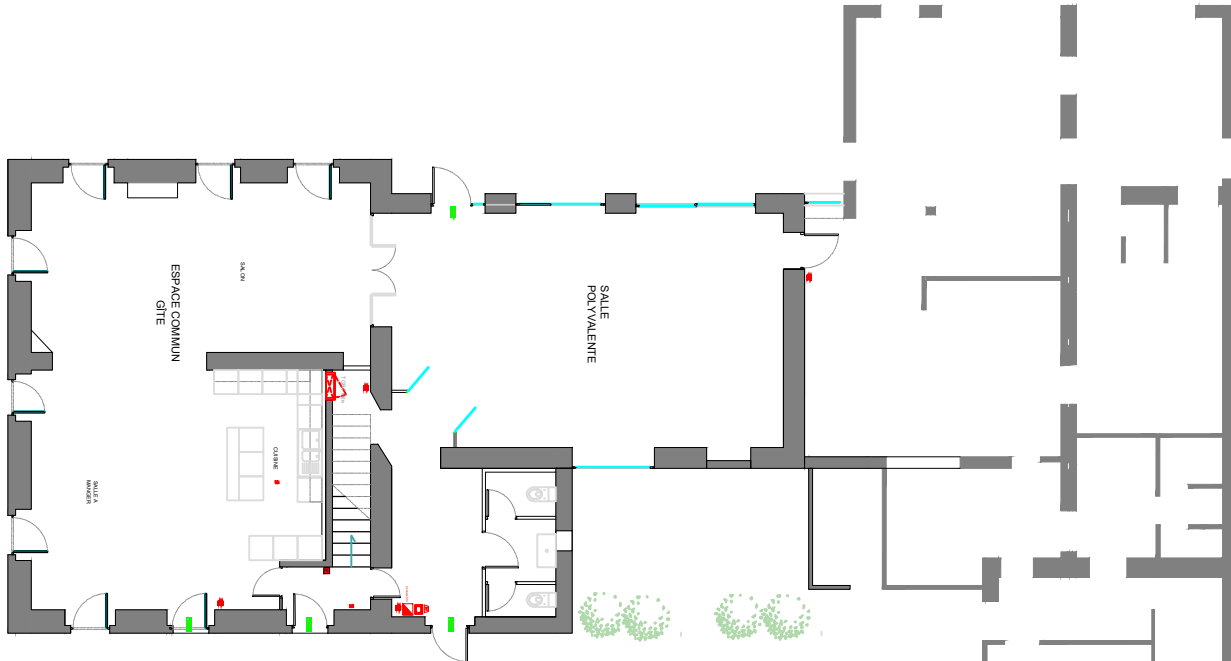

## LA BAIE

4 rue du port  
50590 Regneville sur mer

RDC

R+1

R+2

Centrale SSI

Blocs de Secours

Détecteur automatique