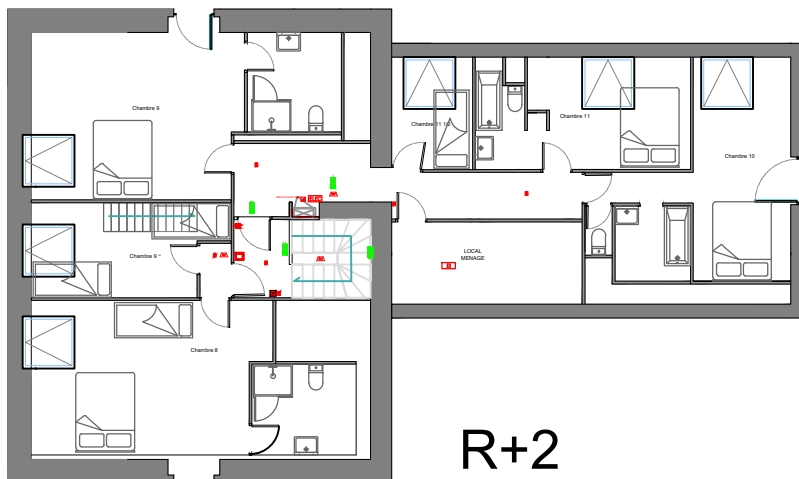

## LA BAIE

4 rue du port  
50590 Regneville sur mer

RDC

R+1

R+2

Centrale SSI

Blocs de Secours

Détecteur automatique