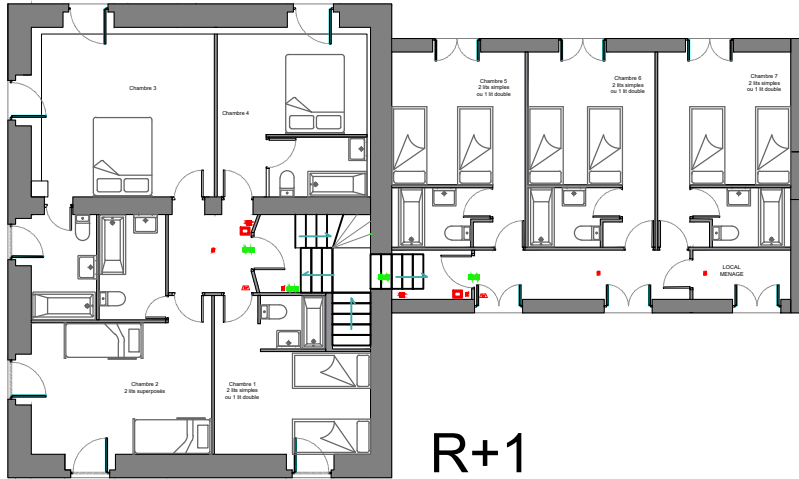

## LA BAIE

4 rue du port  
50590 Regneville sur mer

RDC

R+1

R+2

Centrale SSI

Blocs de Secours

Détecteur automatique